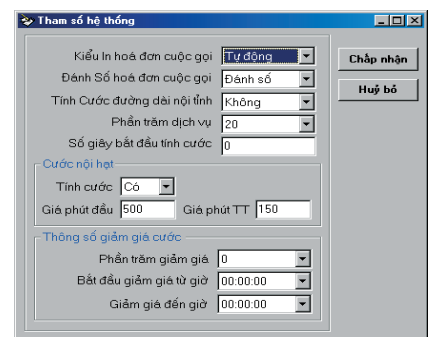

Chương trình có thể ứng dụng trong:

- Tính cước khách sạn, nhà khách
- Cơ quan hành chính, các doanh nghiệp vừa và nhỏ

CÁC ĐẶC ĐIỂM CHÍNH CỦA CHƯƠNG TRÌNH

Chế độ tính cước và in hoá đơn mềm dẻo:

- Nhiều tùy chọn để xác lập chế độ tính cước

Kiểu in hoá đơn cuộc gọi

• **Nhân công:** in hoá đơn bằng cách chọn chức năng Tính cước cho một cuộc gọi trên menu

• **Tự động** (chương trình sẽ tự động in hoá đơn cho mỗi cuộc gọi ngay sau khi cuộc gọi đó kết thúc).

Đánh số hoá đơn cuộc gọi, tính cước đường dài nội tỉnh, phần trăm phí dịch vụ, số giây bắt đầu tính cước.

Cách tính cước nội hạt mềm dẻo theo phút đầu và các phút tiếp theo.

Các cách tính giảm giá cước: phần trăm, thời gian giảm giá.

- Theo 1 cuộc gọi bất kỳ

- Tính theo 1 máy lẻ trong 1 khoảng thời gian nhất định hoặc theo thời gian khách sử dụng phòng (đối với khách sạn, nhà khách...)

- Thống kê cước, phục vụ báo cáo:

- Chi tiết
- Tổng hợp