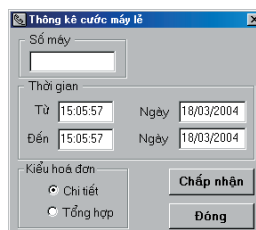

Kiểu in hoá đơn cuộc gọi

• **Nhân công:** in hoá đơn bằng cách chọn chức năng Tính cước cho một cuộc gọi trên menu

• **Tự động** (chương trình sẽ tự động in hoá đơn cho mỗi cuộc gọi ngay sau khi cuộc gọi đó kết thúc).

Đánh số hoá đơn cuộc gọi, tính cước đường dài nội tỉnh, phần trăm phí dịch vụ, số giây bắt đầu tính cước.

Cách tính cước nội hạt mềm dẻo theo phút đầu và các phút tiếp theo.

Các cách tính giảm giá cước: phần trăm, thời gian giảm giá.

- Theo 1 cuộc gọi bất kỳ

- Tính theo 1 máy lẻ trong 1 khoảng thời gian nhất định hoặc theo thời gian khách sử dụng phòng (đối với khách sạn, nhà khách...)

- Thống kê cước, phục vụ báo cáo:

- Chi tiết
- Tổng hợp